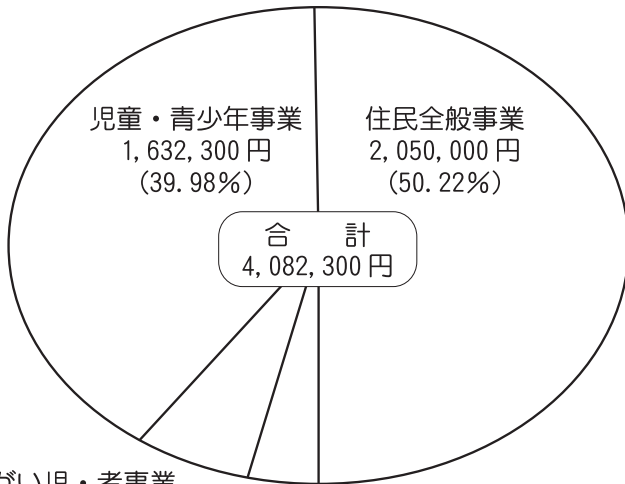

とどげよう みんなであつめた思いやり (平成19年度 赤い羽根キャッチフレーズ)

赤い羽根共同募金はじまる

今年も10月1日より12月31日まで全

国一斉に赤い羽根共同募金運動が実施されます。共同募金は国や市町村ではなく、共同募金会という民間の団体によって、都道府県を単位におこなわれています。福岡県では、福岡県共同募金会がその運営にあたっています。

福智町では、福岡県共同募金会福智町支会として事務所を福智町社会福祉協議会内に置き、共同募金運動をおこなっています。福智町内でお寄せいただきました募金は、いったん福岡県共同募金会に集められ、配分金という形で次年度に福智町支会へ戻ってきます。

昨年、福智町支会には529万7586円の募金をお寄せいただき、その内406万700円が、今年度福智町支会に配分されさまざまな事業に使われています。

共同募金会福智町支会の配分金事業

平成17年度の共同募金運動で集められ、平成18年度に配分された408万2300円は、次の事業に使われました。

平成17年度 共同募金配分金事業内訳
(平成18年度実施事業)